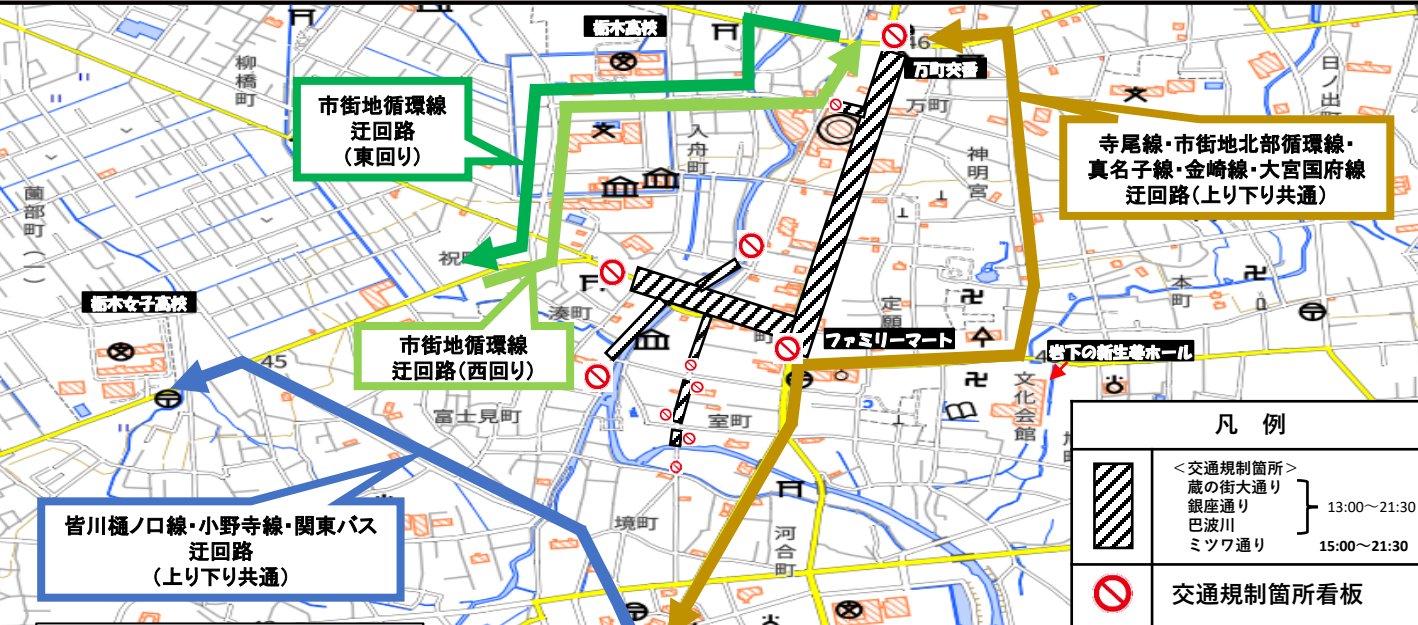

どち介
ふわふわ
ハウス

お囃子

足利銀行

ファミリー
マート

スペシャルコンテンツ
eスポーツ2024
岩下の新生堂ホール
徒歩5分

【同時開催イベント】
16:00~
みつわキッチンカー
通りテラックス

《ふれあいバスの迂回運行について》
蔵の街サマーフェスタの開催に伴う交通規制のため、下記の通り、ふれあいバスの迂回運行を行います。皆様には大変ご迷惑をお掛けしますが、何卒ご理解とご協力をお願いいたします。
○規制日時：令和6年8月4日(日) 13時00分 ~ 21時30分 (ミツワ通りは15時00分~21時30分)
○迂回運行する区間：【蔵の街大通り】 万町交番前 ~ ファミリーマート
【銀座通り】 足利銀行栃木支店前 ~ 幸来橋先
※詳細は、ふれあいバスの車内及び交通規制区間内の停留所に掲示している「迂回のお知らせ」をご覧ください。

出典：国土地理院発行 地理院地図
(迂回路・交通規制箇所を記載し掲載)